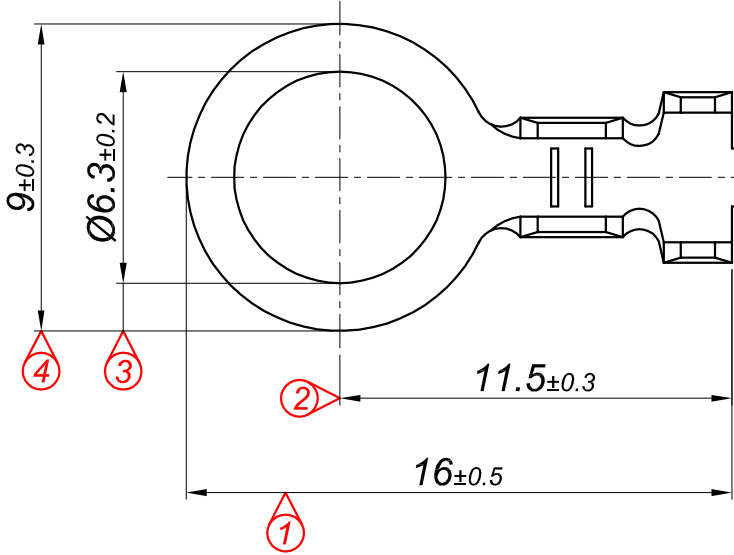

PARÇA KODU PART CODE	PARÇA ADI PART NAME	s ÖLÇÜSÜ (KALINLIK) s MEASURE (THICKNESS)	Malzeme Material	Kaplama / Coating		
				SN	AG	Nİ
TŞ 2451 DP	1.5 NO KABLO UÇ Ø6.3 =DP=	-----	(CuZn30) Pirinç / Brass	-	-	-
TŞ 2451 RP	1.5 NO KABLO UÇ Ø6.3 =RP=	-----	(CuZn30) Pirinç / Brass	-	-	-
TŞ 2451 RPK	1.5 NO KABLO UÇ Ø6.3 =RPK=	-----	(CuZn30) Pirinç / Brass	+	-	-

Perspektif  
Perspective

**Kablo Kesiti**  
**Wire Section : 0.50 - 1 mm<sup>2</sup>**

Resim üzerinden ölçü almayınız  
do not measure on drawing

Tarih / Date	31.07.2013	İmza /Signature	Ölçek /Scale			
Çizen / Desing	M.Yağcı		5 / 1	No		
Onay / Approval	S.Gölcük				Değişiklik / Revision	Tarih/Date
	Parça Adı: Part Name	1.5 NO KABLO UÇ Ø6.3			Parça Kodu: Part Code	TŞ 2451