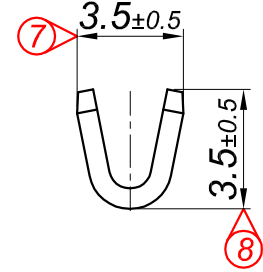

PARÇA KODU PART CODE	PARÇA ADI PART NAME	s ÖLÇÜSÜ (KALINLIK) s MEASURE (THICKNESS)	Malzeme Material	Kaplama / Coating		
				SN	AG	Nİ
TŞ 2451 DP	1.5 NO KABLO UÇ Ø6.3 =DP=	-----	(CuZn30) Pirinç / Brass	-	-	-
TŞ 2451 RP	1.5 NO KABLO UÇ Ø6.3 =RP=	-----	(CuZn30) Pirinç / Brass	-	-	-
TŞ 2451 RPK	1.5 NO KABLO UÇ Ø6.3 =RPK=	-----	(CuZn30) Pirinç / Brass	+	-	-

Perspektif  
Perspective

**Kablo Kesiti**  
**Wire Section : 0.50 - 1 mm<sup>2</sup>**

Resim üzerinden ölçü almayınız  
do not measure on drawing

Tarih / Date	31.07.2013	İmza /Signature	Ölçek /Scale			
Çizen / Desing	M.Yağcı		5 / 1	No		
Onay / Approval	S.Gölcük				Değişiklik / Revision	Tarih/Date
	Parça Adı: Part Name	1.5 NO KABLO UÇ Ø6.3			Parça Kodu: Part Code	TŞ 2451