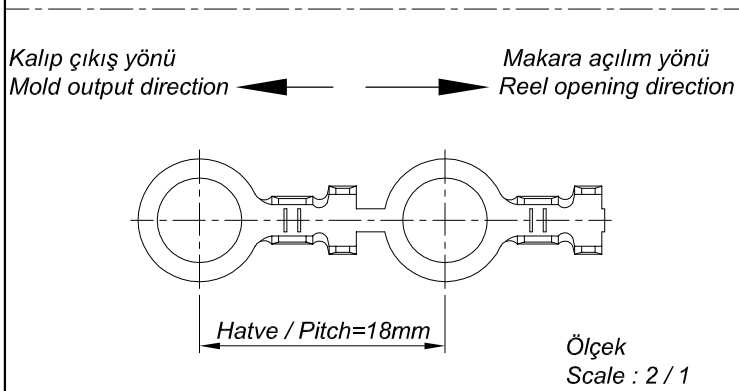

PARÇA KODU PART CODE	PARÇA ADI PART NAME	s ÖLÇÜSÜ (KALINLIK) s MEASURE (THICKNESS)	Malzeme Material	Kaplama / Coating		
				SN	AG	Nİ
TŞ 2451 DP	1.5 NO KABLO UÇ Ø6.3 =DP=	-----	(CuZn30) Pirinç / Brass	-	-	-
TŞ 2451 RP	1.5 NO KABLO UÇ Ø6.3 =RP=	-----	(CuZn30) Pirinç / Brass	-	-	-
TŞ 2451 RPK	1.5 NO KABLO UÇ Ø6.3 =RPK=	-----	(CuZn30) Pirinç / Brass	+	-	-

Perspektif  
Perspective

**Kablo Kesiti**  
**Wire Section : 0.50 - 1 mm<sup>2</sup>**

Resim üzerinden ölçü almayınız  
do not measure on drawing

Tarih / Date	31.07.2013	İmza /Signature	Ölçek /Scale			
Çizen / Desing	M.Yağcı		5 / 1	No		
Onay / Approval	S.Gölcük				Değişiklik / Revision	Tarih/Date
	Parça Adı: Part Name	1.5 NO KABLO UÇ Ø6.3			Parça Kodu: Part Code	TŞ 2451