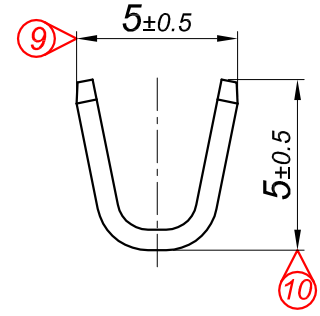

PARÇA KODU PART CODE	PARÇA ADI PART NAME	s ÖLÇÜSÜ (KALINLIK) s MEASURE (THICKNESS)	Malzeme Material	Kaplama / Coating		
				SN	AG	Nİ
TŞ 2451 DP	1.5 NO KABLO UÇ Ø6.3 =DP=	-----	(CuZn30) Pirinç / Brass	-	-	-
TŞ 2451 RP	1.5 NO KABLO UÇ Ø6.3 =RP=	-----	(CuZn30) Pirinç / Brass	-	-	-
TŞ 2451 RPK	1.5 NO KABLO UÇ Ø6.3 =RPK=	-----	(CuZn30) Pirinç / Brass	+	-	-

Perspektif  
Perspective

**Kablo Kesiti**  
**Wire Section : 0.50 - 1 mm<sup>2</sup>**

Resim üzerinden ölçü almayınız  
do not measure on drawing

Tarih / Date	31.07.2013	İmza /Signature	Ölçek /Scale			
Çizen / Desing	M.Yağcı		5 / 1	No		
Onay / Approval	S.Gölcük				Değişiklik / Revision	Tarih/Date
	Parça Adı: Part Name	1.5 NO KABLO UÇ Ø6.3			Parça Kodu: Part Code	TŞ 2451