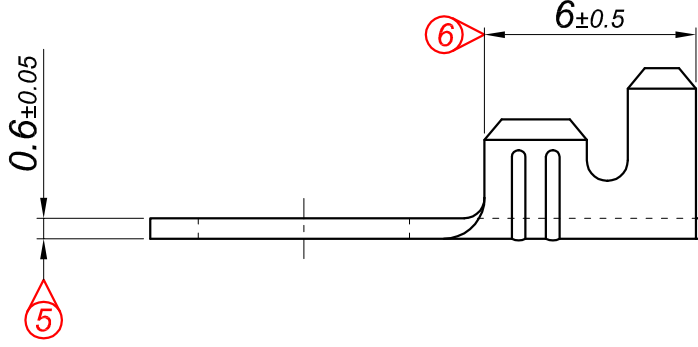

PARÇA KODU PART CODE	PARÇA ADI PART NAME	s ÖLÇÜSÜ (KALINLIK) s MEASURE (THICKNESS)	Malzeme Material	Kaplama / Coating		
				SN	AG	Nİ
TŞ 2451 DP	1.5 NO KABLO UÇ Ø6.3 =DP=	-----	(CuZn30) Pirinç / Brass	-	-	-
TŞ 2451 RP	1.5 NO KABLO UÇ Ø6.3 =RP=	-----	(CuZn30) Pirinç / Brass	-	-	-
TŞ 2451 RPK	1.5 NO KABLO UÇ Ø6.3 =RPK=	-----	(CuZn30) Pirinç / Brass	+	-	-

Perspektif  
Perspective

**Kablo Kesiti**  
**Wire Section : 0.50 - 1 mm<sup>2</sup>**

Resim üzerinden ölçü almayınız  
do not measure on drawing

Tarih / Date	31.07.2013	İmza /Signature	Ölçek /Scale			
Çizen / Desing	M.Yağcı		5 / 1	No		
Onay / Approval	S.Gölcük				Değişiklik / Revision	Tarih/Date
	Parça Adı: Part Name	1.5 NO KABLO UÇ Ø6.3			Parça Kodu: Part Code	TŞ 2451